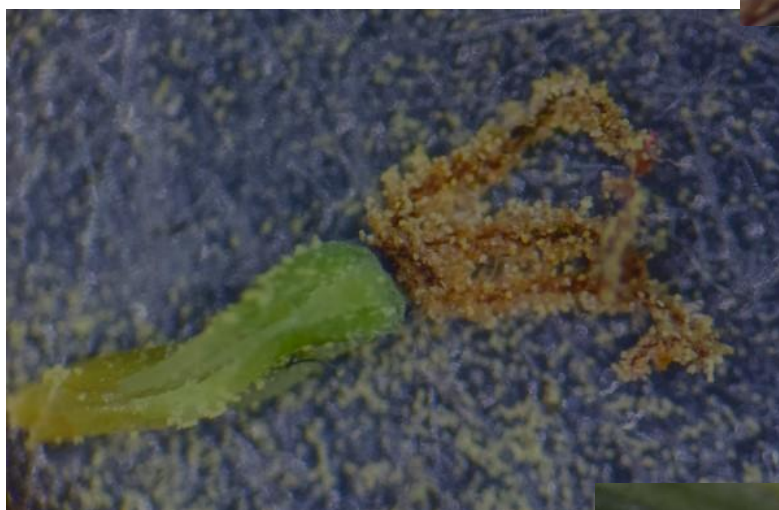

De leuke plaatjes van Luc en Isabelle

De vondst van de dag waren niet deze mooie Gulden sleutelbloemen hierboven maar ongetwijfeld de Gulden boterbloem hieronder. Voor de meeste Slobkousjes was het de eerste keer dat ze dit plantje te zien kregen.

Knolsteenbreek

Slangenlook

Het vroeg wat huiswerk van Luc en Isabelle om zeker te zijn dat dit Zeegroene zegge is

Akkerhoornbloem

Gewone ereprijs

Franjevlekplaat